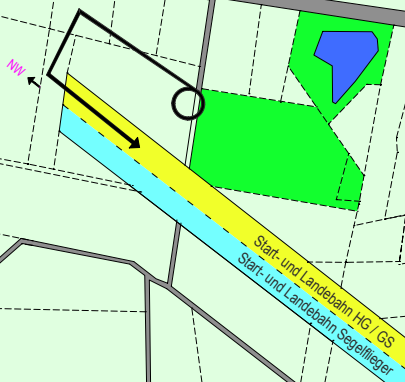

110 KV Trasse

Legende

- Darstellung Wald: 
- Darstellung See: 

Flugplatz: Russenpad 3, 27729 Holste/Hellingst
Koordinaten: N 53 22 36, E 008 51 05
Platzhöhe: 20 m ü. NN

Flugplatztelefon: 04748.24 21
(ganz lange Klingeln lassen, Telefon steht im Hangar)

Windentelefon: 01520. 31 26 321
(nur bei Schlepptrieb aktiv)

Ausrichtung: NW / SO
Landebahn: Querung ab 400 m ü. Grund zulässig
Fluglizenzen: HG/GS = A-Schein, Windschleppstart-Einweisung
mind. B-Schein-Theorie wegen Flugplatzmischbetrieb