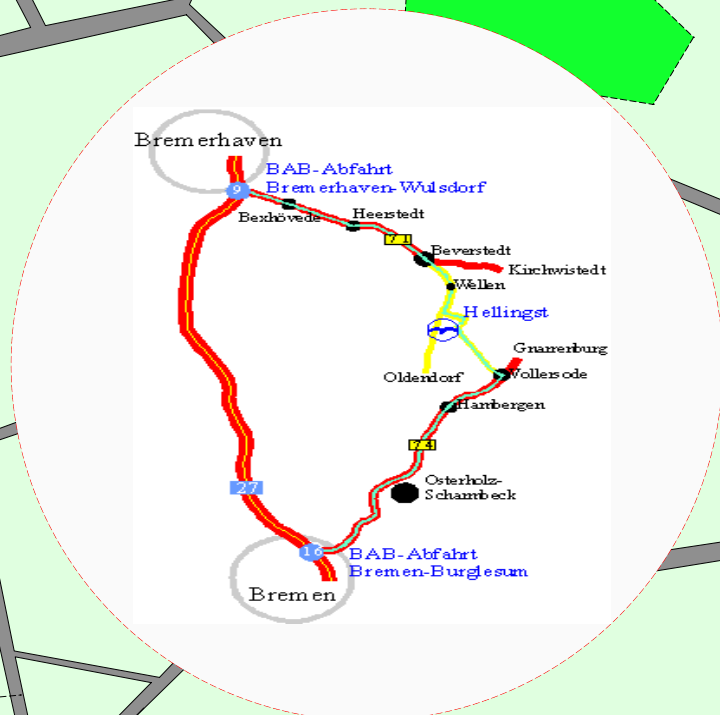

110 KV Trasse

Legende

- Darstellung Wald: 
- Darstellung See: 

Flugplatz: Russenpad 3, 27729 Holste/Hellingst
Koordinaten: N 53 22 36, E 008 51 05
Platzhöhe: 20 m ü. NN

Flugplatztelefon: 04748.24 21
(ganz lange Klingeln lassen, Telefon steht im Hangar)

Windentelefon: 01520. 31 26 321
(nur bei Schlepptrieb aktiv)

Ausrichtung: NW / SO
Landebahn: Querung ab 400 m ü. Grund zulässig
Fluglizenzen: HG/GS = A-Schein, Windschleppstart-Einweisung
mind. B-Schein-Theorie wegen Flugplatzmischbetrieb